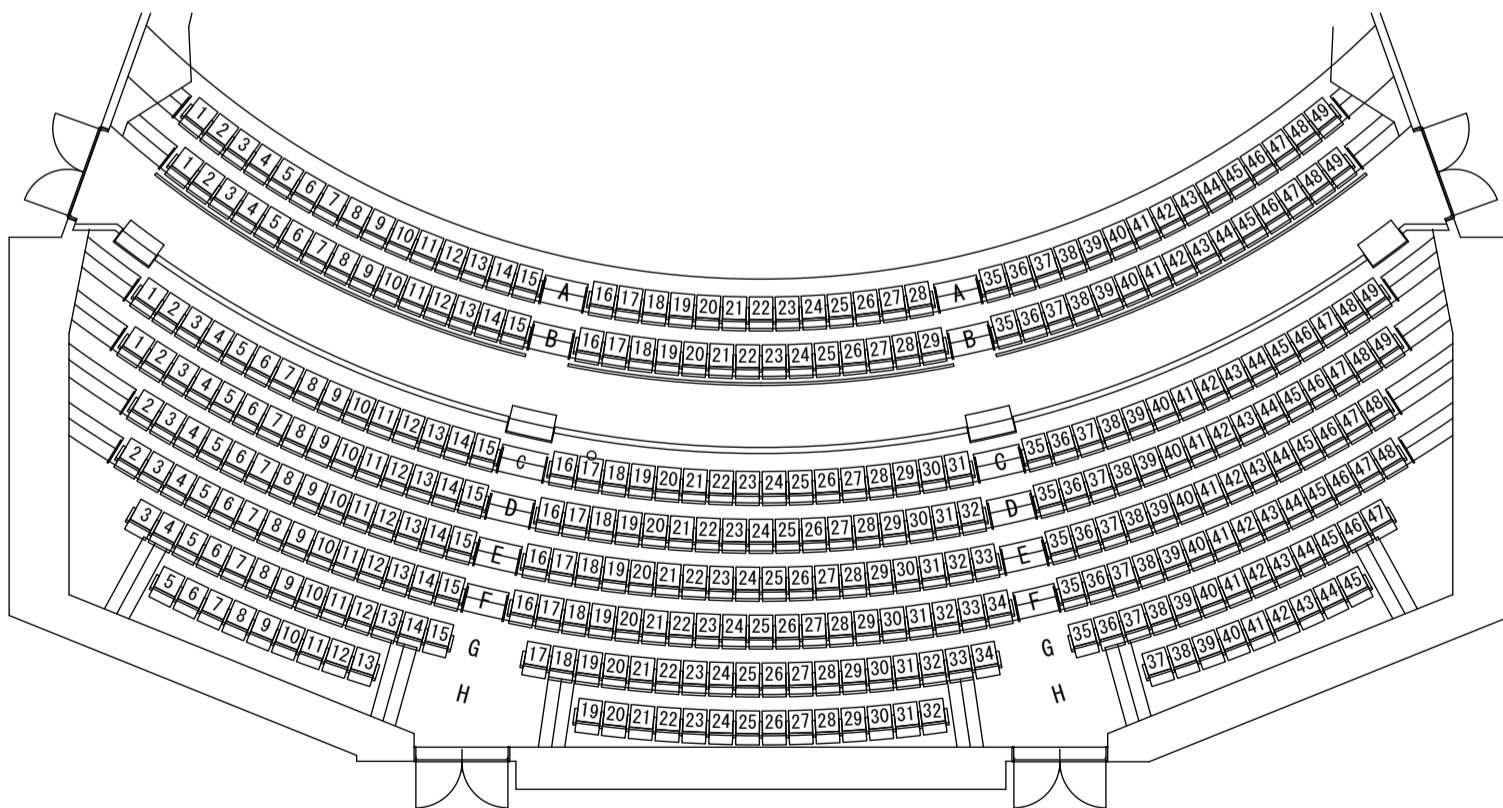

1階

2階

1階席	658席 (内 車いす席4席)
2階席	349席
合計	1007席

四国中央市市民文化ホール 客席配置図